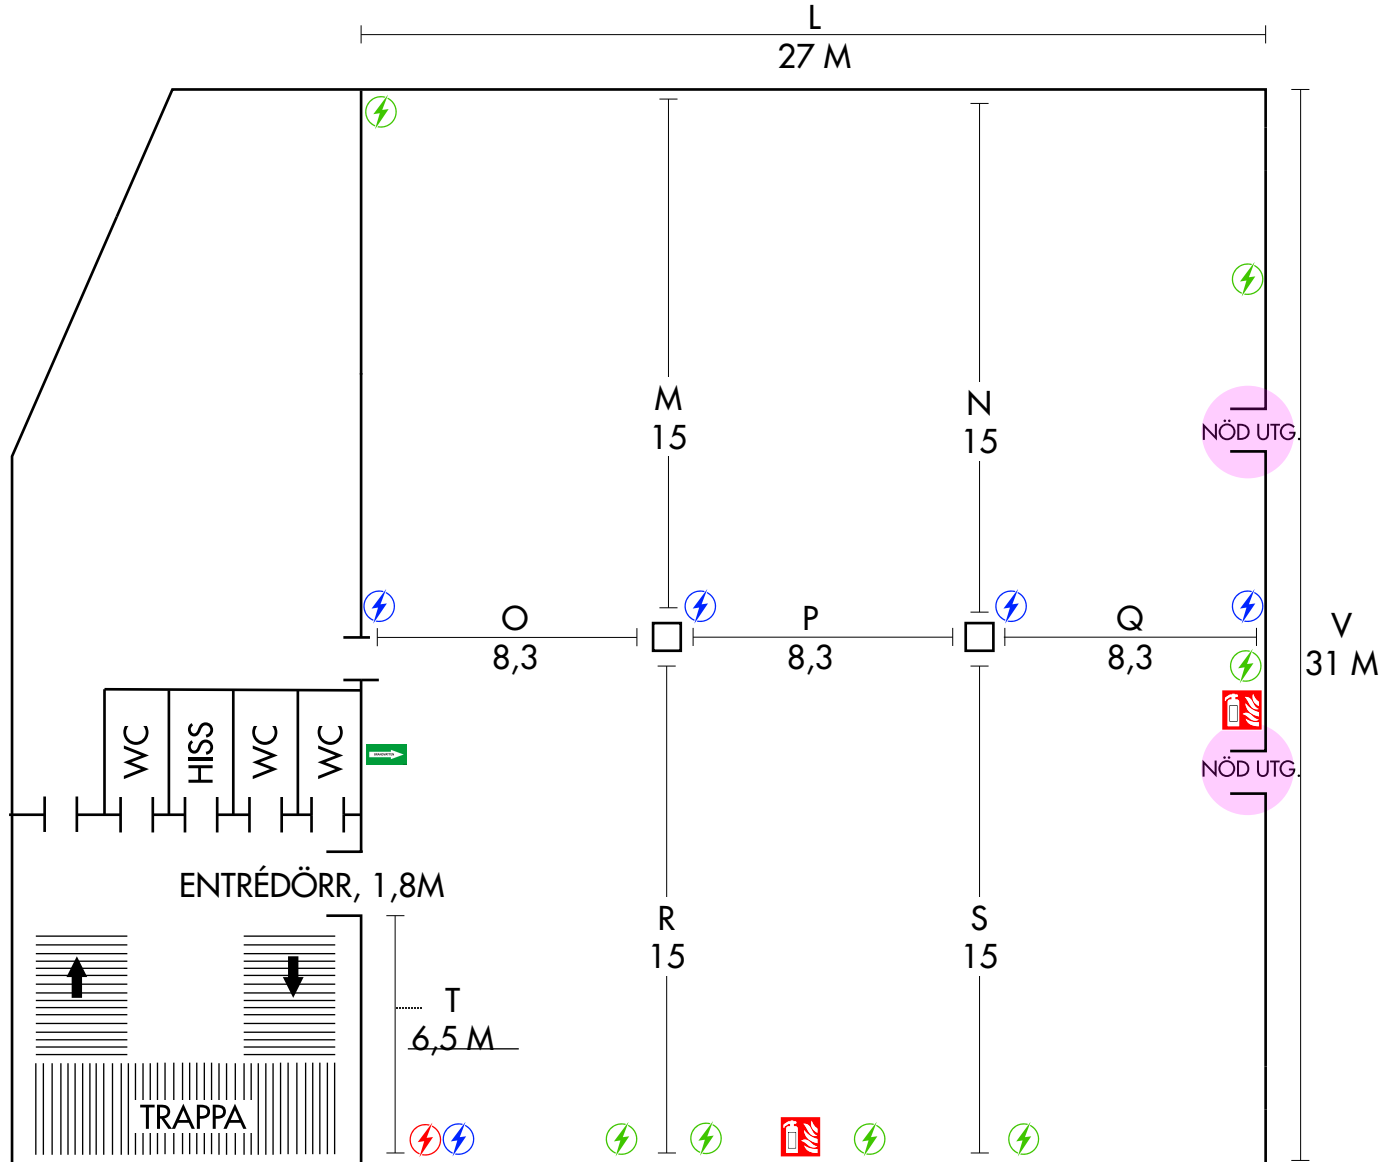

# GALAXEN, PLAN 2

## HISS:

Bredd dörr: 90 cm  
 Höjd dörr: 210 cm  
 Höjd innermått 220cm  
 Längd: 210 cm  
 Max vikt: 1 000 kg